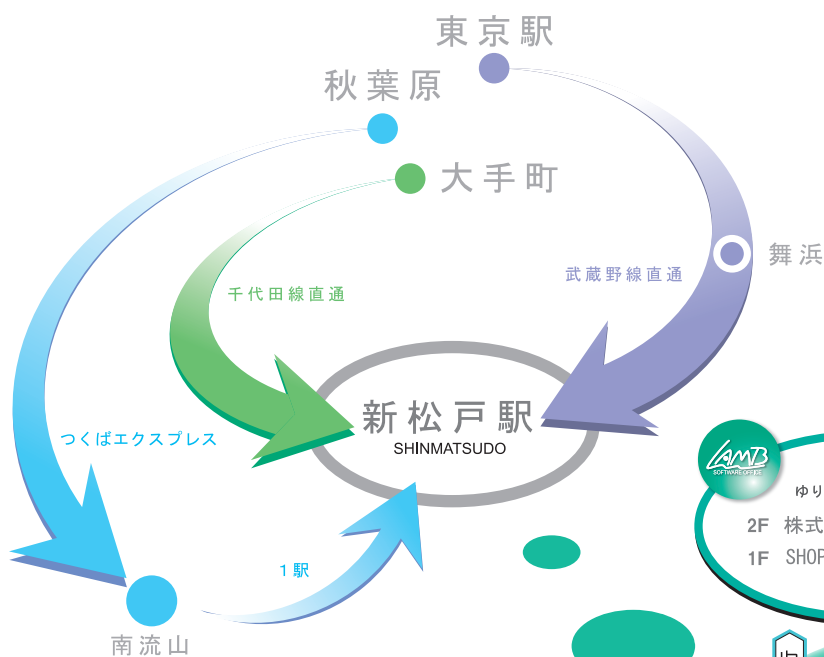

# ラムテックでは仕事・時間・空間・喜びを共有できる 新しいSTAFFを募集しています。お気軽にどうぞ!

決め手へのワンポイント

ラッシュアワーをスルーしてゆとりのAM10:00スタート  
都心へ通うよりも都心から通う。通勤ストレスをスイッチ

ラムテックならではの休日システム

完全週休2日 + 土曜日に祝日が重なった場合  
前日の金曜日が振り替え休日

自社開発及び協力会社との受託システム開発  
未経験者でも安心の充実した教育システムを採用

LAMTEC

URL : <http://www.lamtec.co.jp/>

アクセス  
& MAP

ターミナルステーションでもある  
新松戸の駅から徒歩約10分。

JR武蔵野線 新松戸駅  
JR常磐線 新松戸駅  
(快速電車は新松戸駅には停車しません)

← 募集要項は裏面をご覧ください