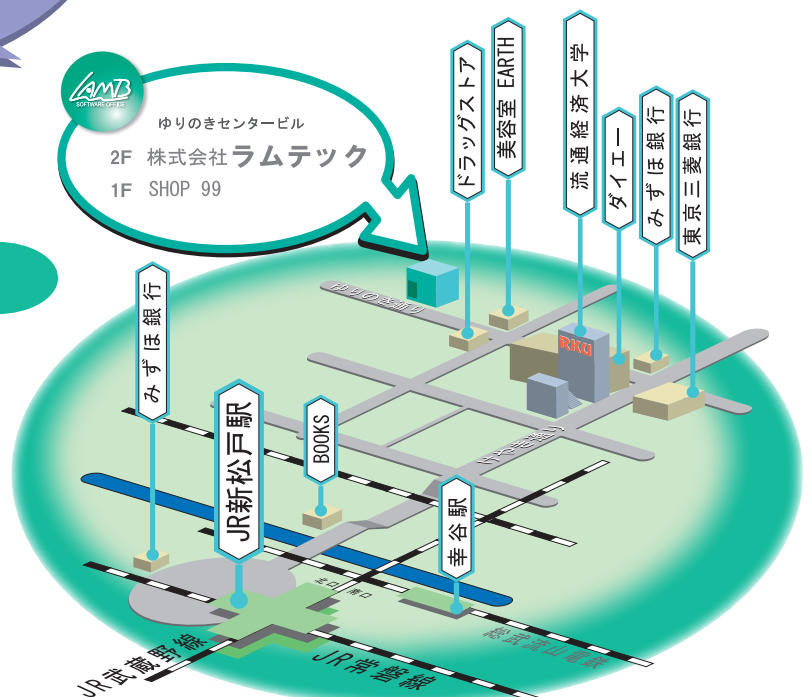

LAMTEC

URL : <http://www.lamtec.co.jp/>

アクセス  
& MAP

ターミナルステーションでもある  
新松戸の駅から徒歩約10分。

JR武蔵野線 新松戸駅  
JR常磐線 新松戸駅  
(快速電車は新松戸駅には停車しません)

← 募集要項は裏面をご覧ください