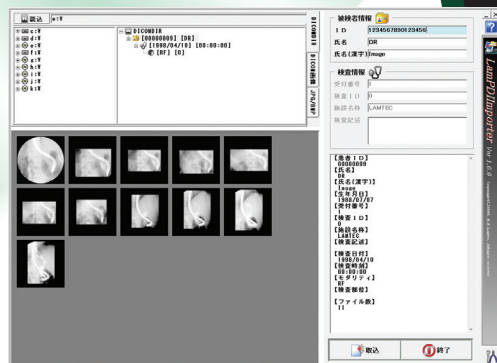

PDIメディア取り込みのスタンダードソフトウェア

Lam PDI Importer

PDIメディア取り込みソフトウェア

PDI Media Importer

特 徴 外部記憶メディア（CD/DVD）で持ち込まれた画像データの取り込み

PDIメディアに格納された画像データ(DICOM/JPEG/Bitmap)から被検者情報を表示し、任意の情報に書き換え、既存システム(DICOMビューア/DICOMサーバ)へDICOM送信するソフトウェアです。

機 能

DICOM/DICOMDIR

- ・ PDIメディアに格納されたDICOMデータをサムネイル表示
- ・ 入力された被検者情報を基にDICOMデータを書き換え
- ・ 指定送信先へ自動でDICOM送信

JPEG/Bitmap（オプション）

- ・ PDIメディアに格納されたDICOMデータをサムネイル表示
- ・ 入力された被検者情報を基にDICOMデータを作成
- ・ DICOM変換を行い指定送信先へ自動でDICOM送信

DICOMワークリスト検索（オプション）

1. ・ 日付や被検者ID等をキーにして、検査の予約リストを取得 (Modality Worklist (MWL) を使用)
2. ※Modality Worklist Management (MWM) と呼ばれることもあります。

IRWF（オプション）

- ・ MWL/MPPS/ストレージコミットメントを使用し、被検者情報の整合性を保ちながら、PDIメディアの画像データを送信

DICOMDIRサムネイル表示